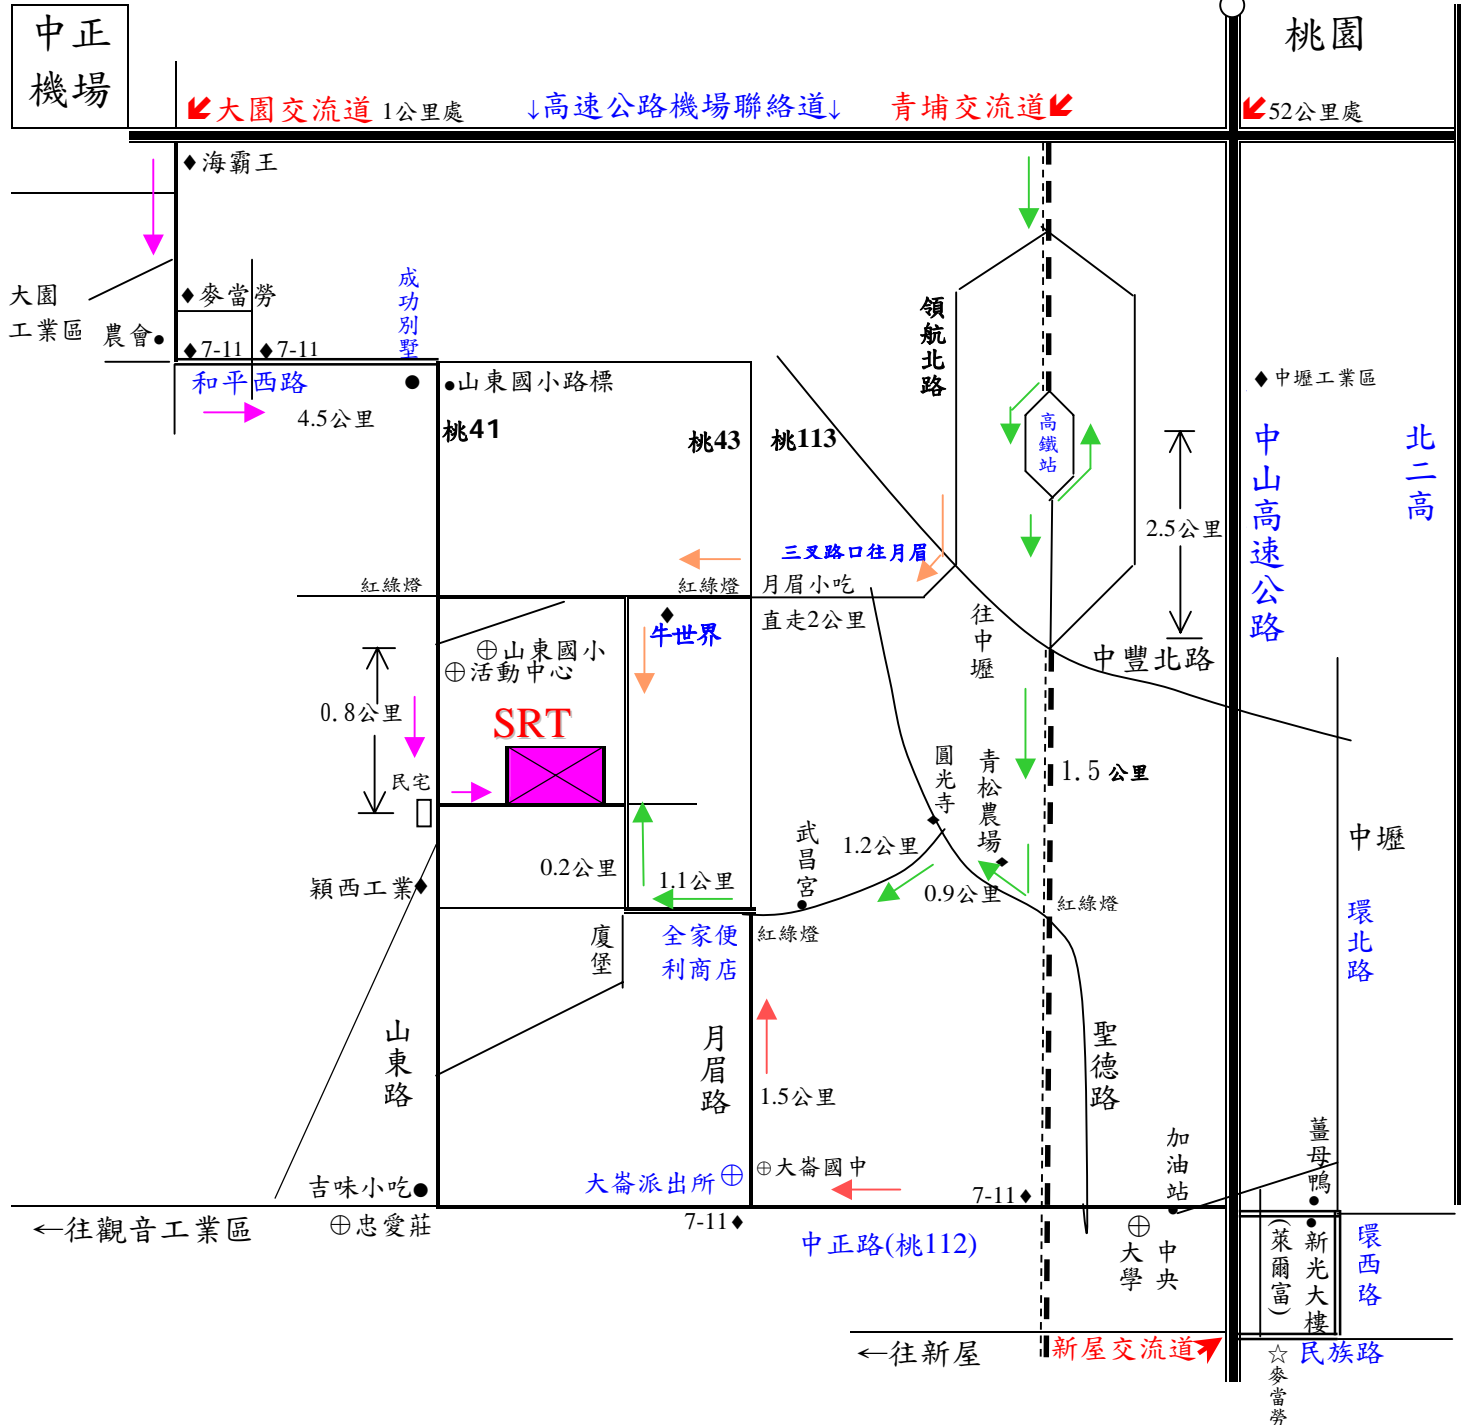

律頻科技股份有限公司  
SPECTRUM RESEARCH & TESTING LAB., INC.

總公司：中壢市山東里山下八鄰101-10號  
台北：台北縣五股工業區五工三路116巷5號  
新竹：新竹市埔頂路18號3樓之8

TEL: (03)498-7684 FAX: (03)498-6528  
TEL: (02)2299-7910 FAX: (02)2299-7987  
TEL: (03)563-4422 FAX: (03)563-4423

WELCOME TO SRT !! SRT(中壢)位置圖

- 1. 青埔交流道：**順高鐵下面 道路直走經高鐵路再往前--經中豐北路(看到高鐵路)--往前1.5公里紅綠燈右轉--經青松農場後500公尺再左轉(武昌宮方向)--至全家便利商店後，往前1.1公里時右轉，直行200公尺再左轉SRT
- 2. 新屋交流道：**往中壢麥當勞方向，約600公尺(第三個紅綠燈)左轉至 環西路--約400公尺至第二個紅綠燈(左邊萊爾富)左轉 桃112--至大崙派出所右轉---月眉路 往前1.5公里處紅綠燈(全家便利商店)左轉後往前1.1公里時右轉，直行200公尺再左轉SRT